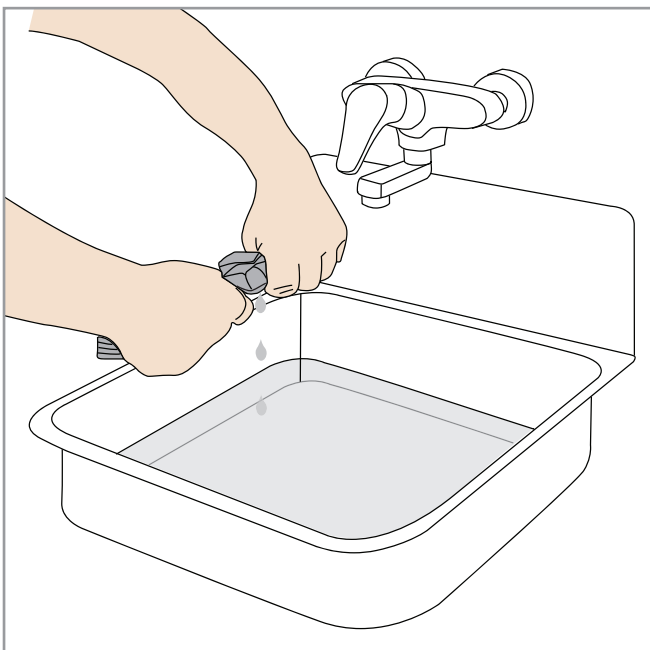

HUOLTO-OHJE
SERVICE ANVISING
SERVICE INSTRUCTIONS
ІНСТРУКЦІЯ ПО ОБСЛУЖИВАНІЮ

PEM 417
31.05.2007

ENSTO ELECTRIC OY

P.O.BOX 110
06101 PORVOO, FINLAND
TEL. 0204 76 21
FAX. 0204 76 2753

INT. TEL. + 358 204 76 21
FAX. INT. + 358 204 76 2753
www.ensto.com