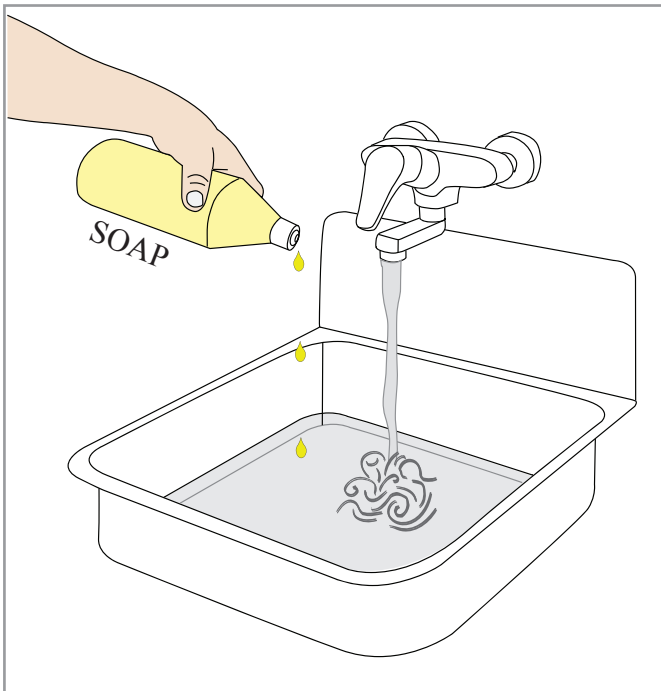

HUOLTO-OHJE
SERVICE ANVISING
SERVICE INSTRUCTIONS
ІНСТРУКЦІЯ ПО ОБСЛУЖИВАНІЮ

PEM 417
31.05.2007

ENSTO ELECTRIC OY

P.O.BOX 110
06101 PORVOO, FINLAND
TEL. 0204 76 21
FAX. 0204 76 2753

INT. TEL. + 358 204 76 21
FAX. INT. + 358 204 76 2753
www.ensto.com