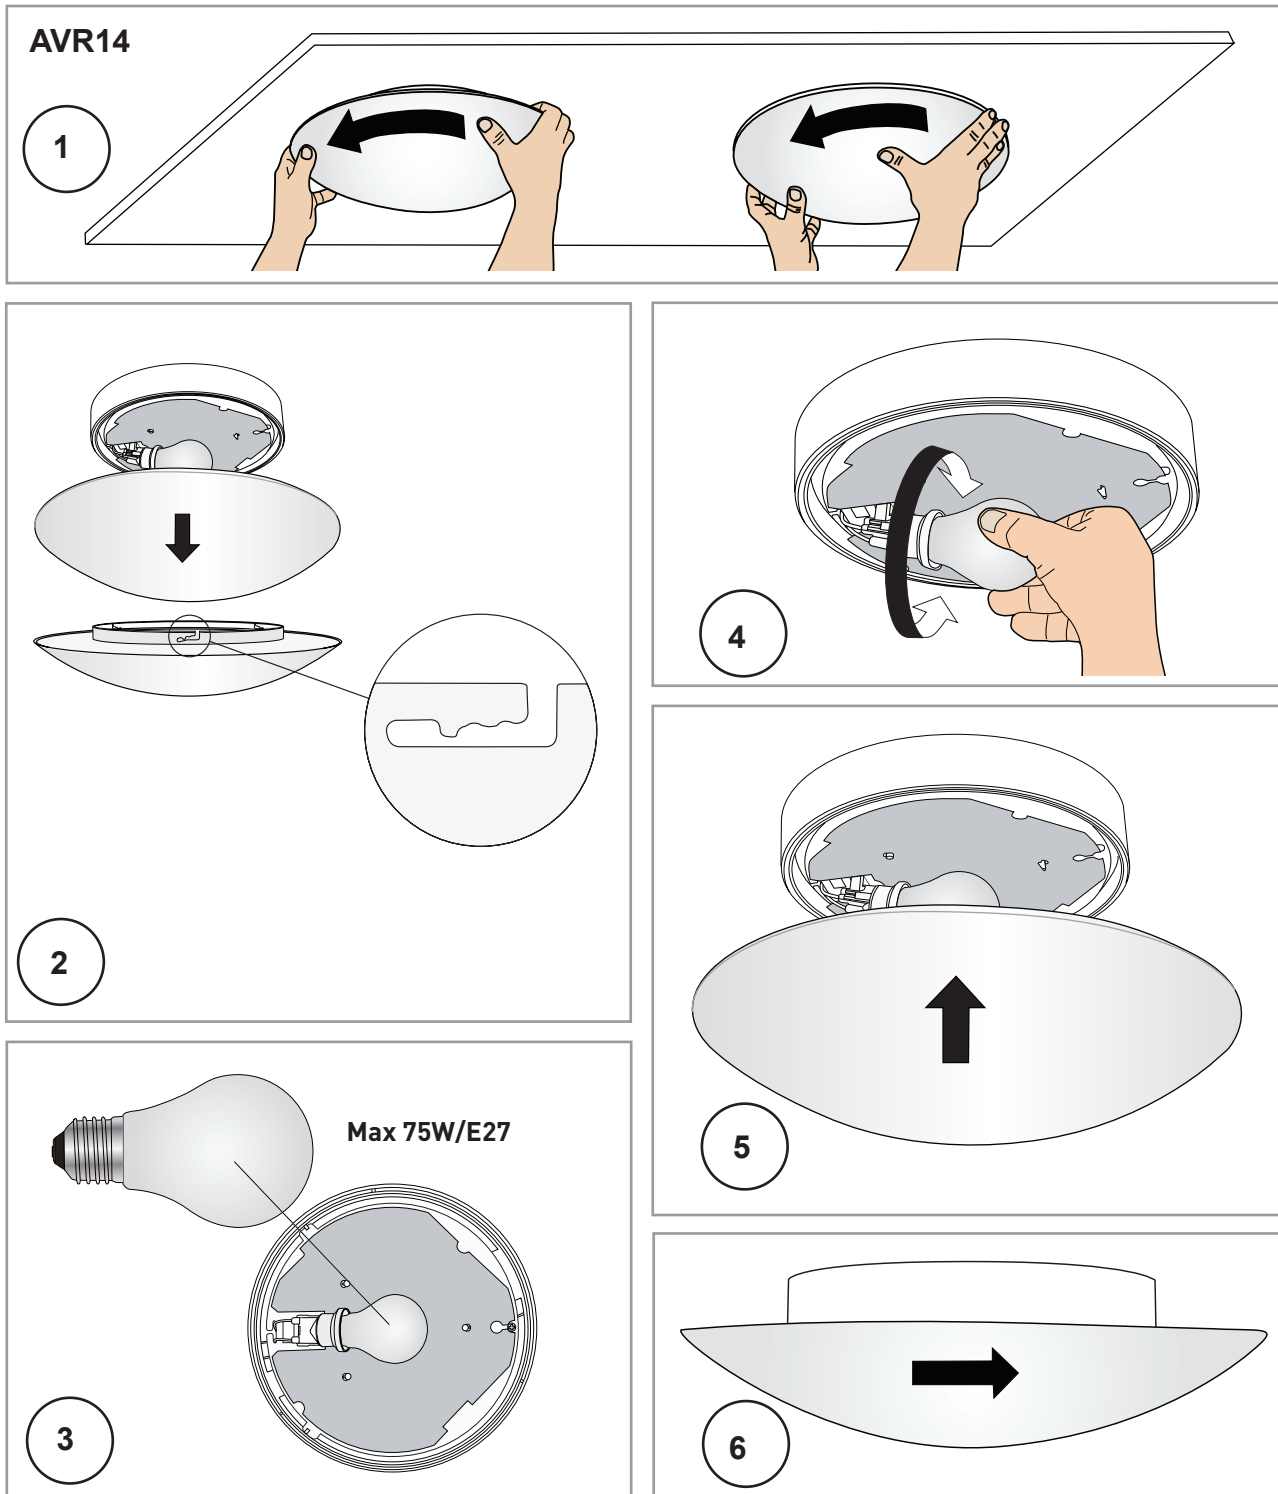

HUOLTO-OHJE
SERVICE ANVISNING
SERVICE INSTRUCTIONS
ІНСТРУКЦІЯ ПО ОБСЛУЖИВАНІЮ

PEM 415
21.08.2006

ENSTO ELECTRIC OY

P.O.BOX 110
06101 PORVOO, FINLAND
TEL. 0204 76 21
FAX. 0204 76 2753

INT. TEL. + 358 204 76 21
FAX. INT. + 358 204 76 2753
www.ensto.com